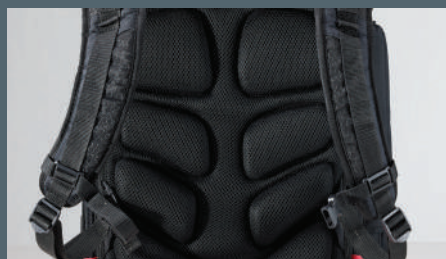

Tanto spazio in più: l'interno dello zaino offre molto spazio per materiale aggiuntivo.

Guscio inferiore stabile e impermeabile: il resistente guscio inferiore mantiene l'utensile asciutto.

Ben organizzato, prelievo facile: è possibile estrarre e rimettere facilmente al loro posto tutti gli utensili.

Impugnatura robusta e antiscivolo: l'ampia impugnatura, antiscivolo e particolarmente confortevole, è realizzata con componenti duri e morbidi.

Elementi di trasporto ergonomici e traspiranti: massimo comfort grazie all'imbottitura posteriore ben ventilata.

Trasporto confortevole per ogni statura: gli spallacci e le cinghie pettorali facilmente regolabili garantiscono una buona distribuzione del peso.

Custodia protetta: pratica per occhiali, telefono cellulare o utensili di valore.*